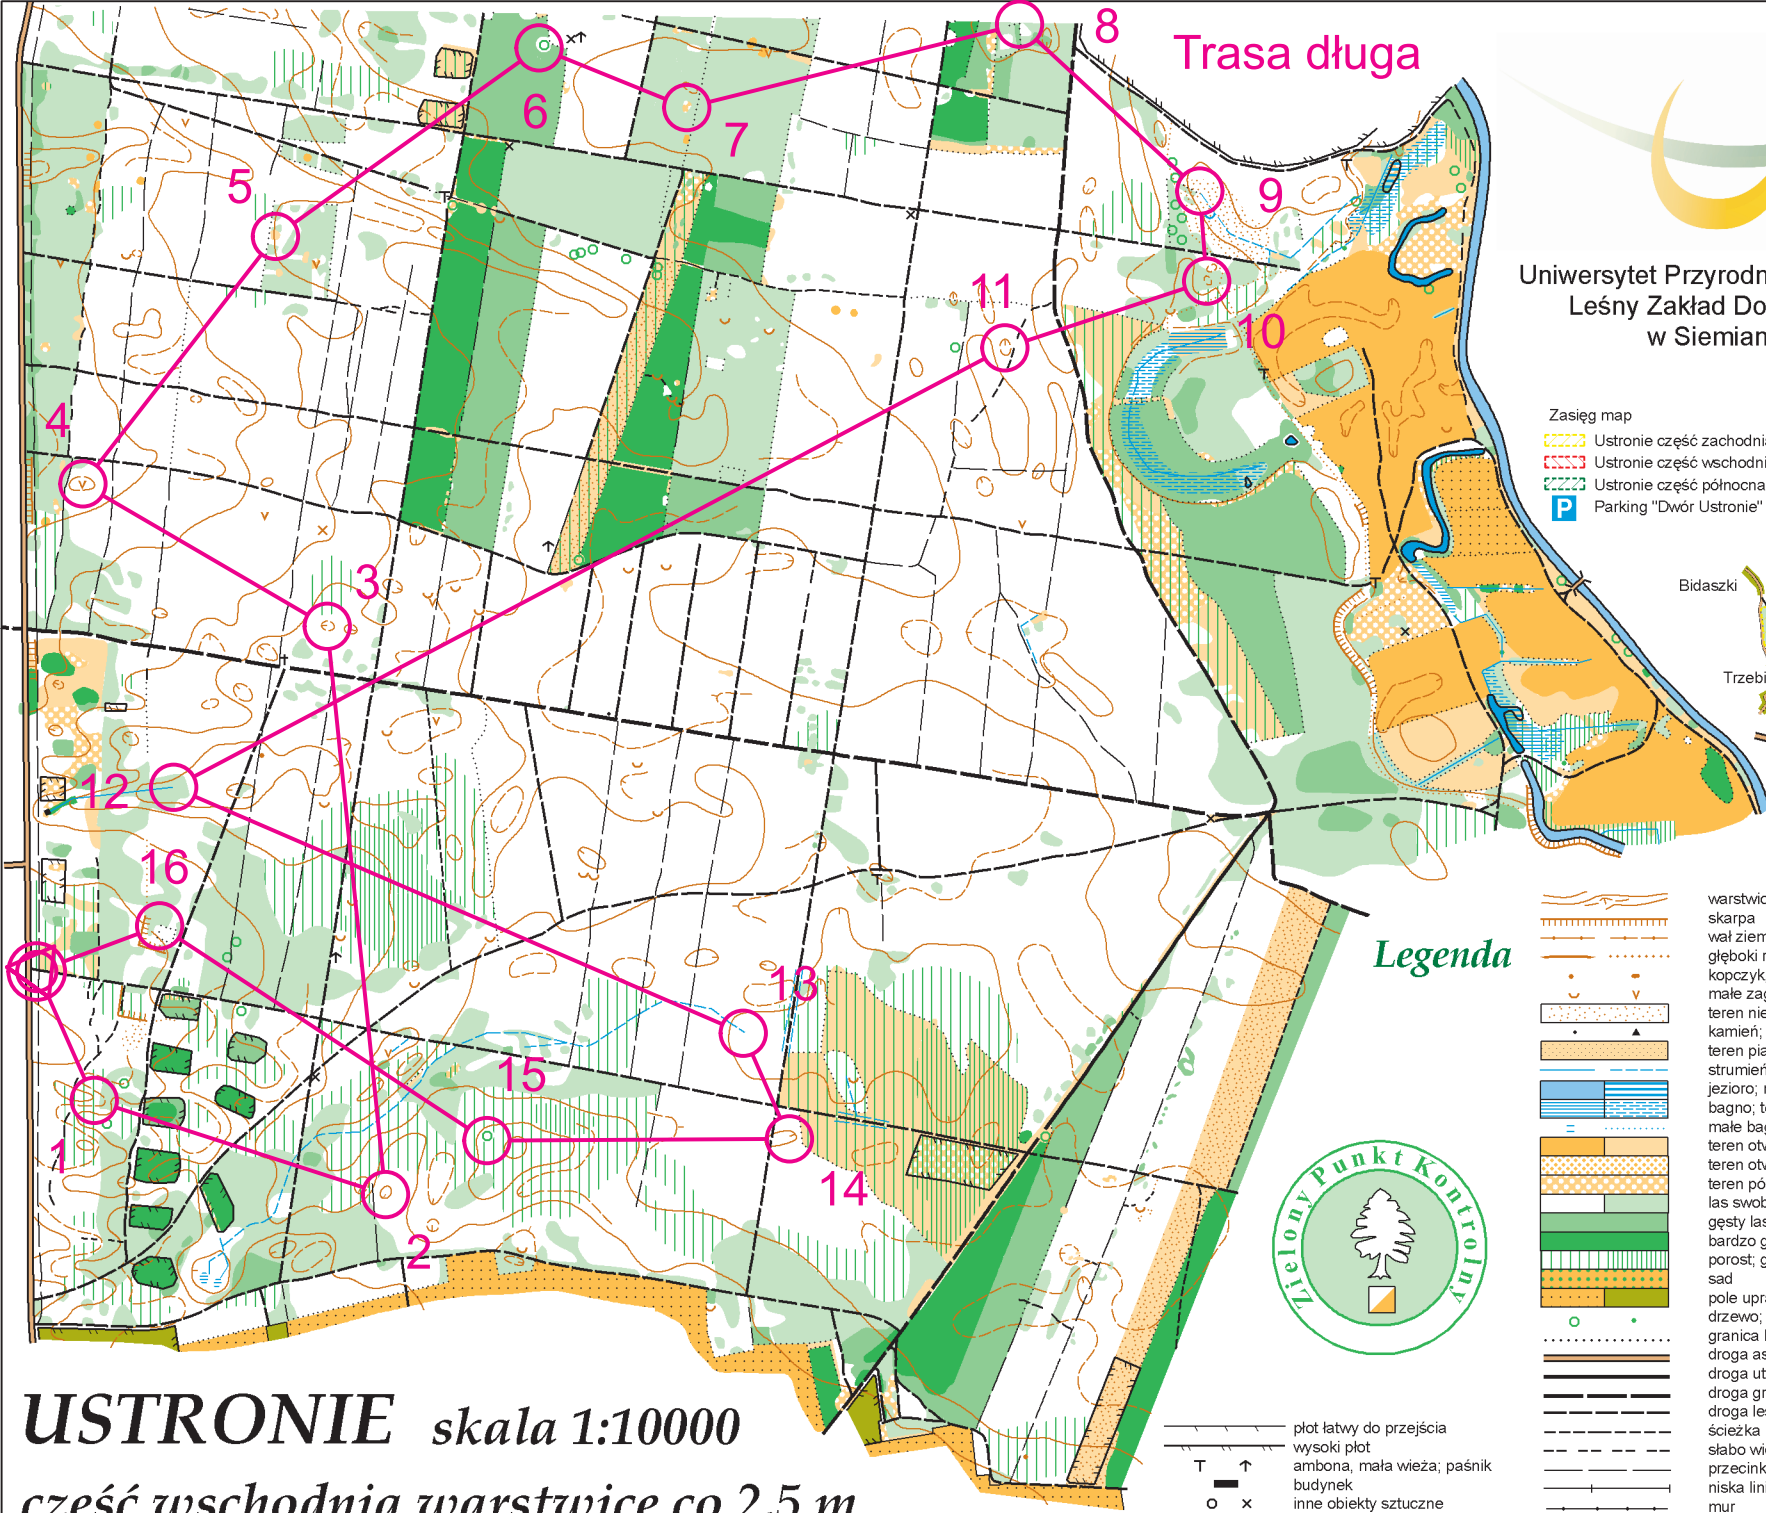

Uniwersytet Przyrodniczy w Poznaniu
 Leśny Zakład Doświadczalny
 w Siemianicach

Zasięg map

-  Ustronie część zachodnia
-  Ustronie część wschodnia
-  Ustronie część północna
-  Parking "Dwór Ustronie"

Trasa długa

Legenda

-  warstwie
-  skarpa
-  wał ziemny; niski wał ziemny
-  głęboki rów; rów
-  kopczyk; mała górką
-  małe zagłębienie; dół
-  teren nierówny, poruty dołami, rowami
-  kamień; kopiec kamieni
-  teren piaszczysty
-  strumień; strumień okresowo płynący
-  jezioro; niebezpieczne bagno
-  bagno; teren podmokły
-  małe bagno; wąskie bagno
-  teren otwarty; teren półotwarty
-  teren otwarty z poj. drzewami
-  teren półotwarty z poj. drzewami
-  las swobodny bieg; las bieg utrudniony
-  gęsty las utrudnione poruszanie się
-  bardzo gęsty las
-  porost; gęsty porost
-  sad
-  pole uprawne; teren prywatny
-  drzewo; małe drzewo, krzew
-  granica kultur
-  droga asfaltowa, lub betonowa
-  droga utwardzona
-  droga gruntowa
-  droga leśna lub szeroka ścieżka
- ścieżka
- słabo widoczna ścieżka
- przecinka
- niska linia napowietrzna
- mur

-  plot łatwy do przejścia
-  wysoki plot
-  ambona, mała wieża; paśnik
-  budynek
-  inne obiekty sztuczne

USTRONIE skala 1:10000
 część wschodnia warstwie co 2,5 m